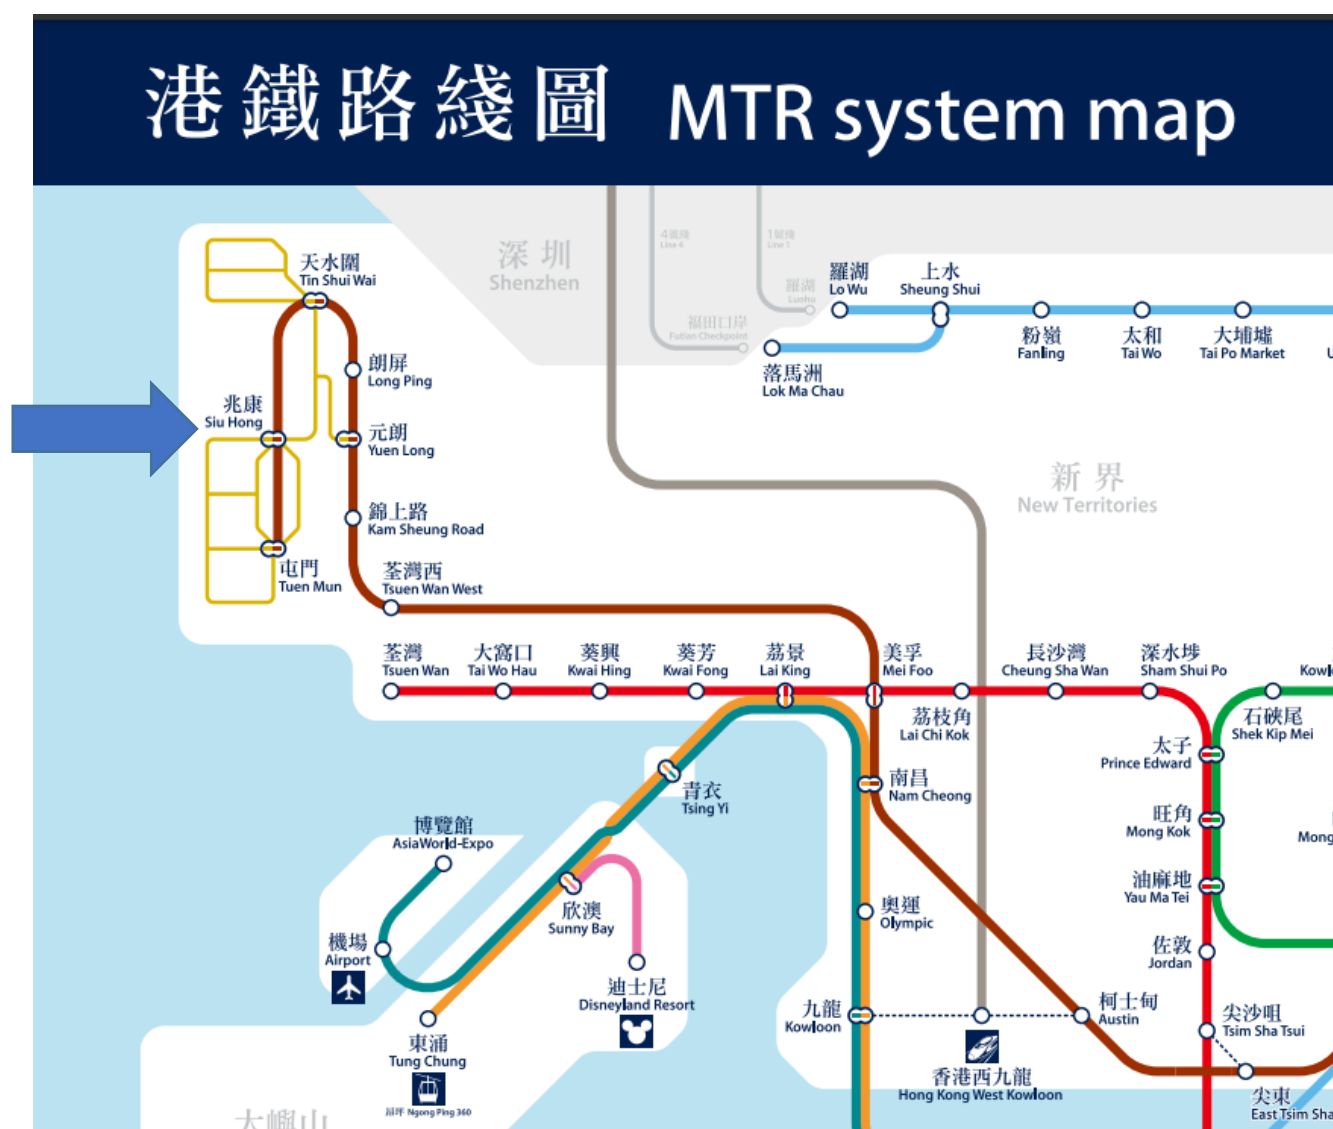

屯马线地铁沿线地区的校外住宿选择

有关校外出租住宿，学生可以考虑大学附近的私人屋苑或屯马线地铁沿线的住宿选择。

以下由岭南大学学生事务处 (OSA) 提供的校外住宿资料，仅供参考。岭南大学与提到的私人出租物业和物业代理没有任何关系，亦不会参与其中，对其网站的内容，大学不会承担任何责任。学生应自行浏览他们的网站并直接与他们联系以获取最新资讯，包括房价和住宿配套。

港铁路线图: <https://www.mtr.com.hk/archive/en/services/routemap.pdf>

岭南大学位于兆康站附近（屯马线棕色线）

Disclaimer: Information prepared by OSA Hostel Team in sole purpose of information giving. The University has no relationships and involvements with the private rental properties and property agencies mentioned, and the University would not take any responsibility about the content of their websites. (June 2023)