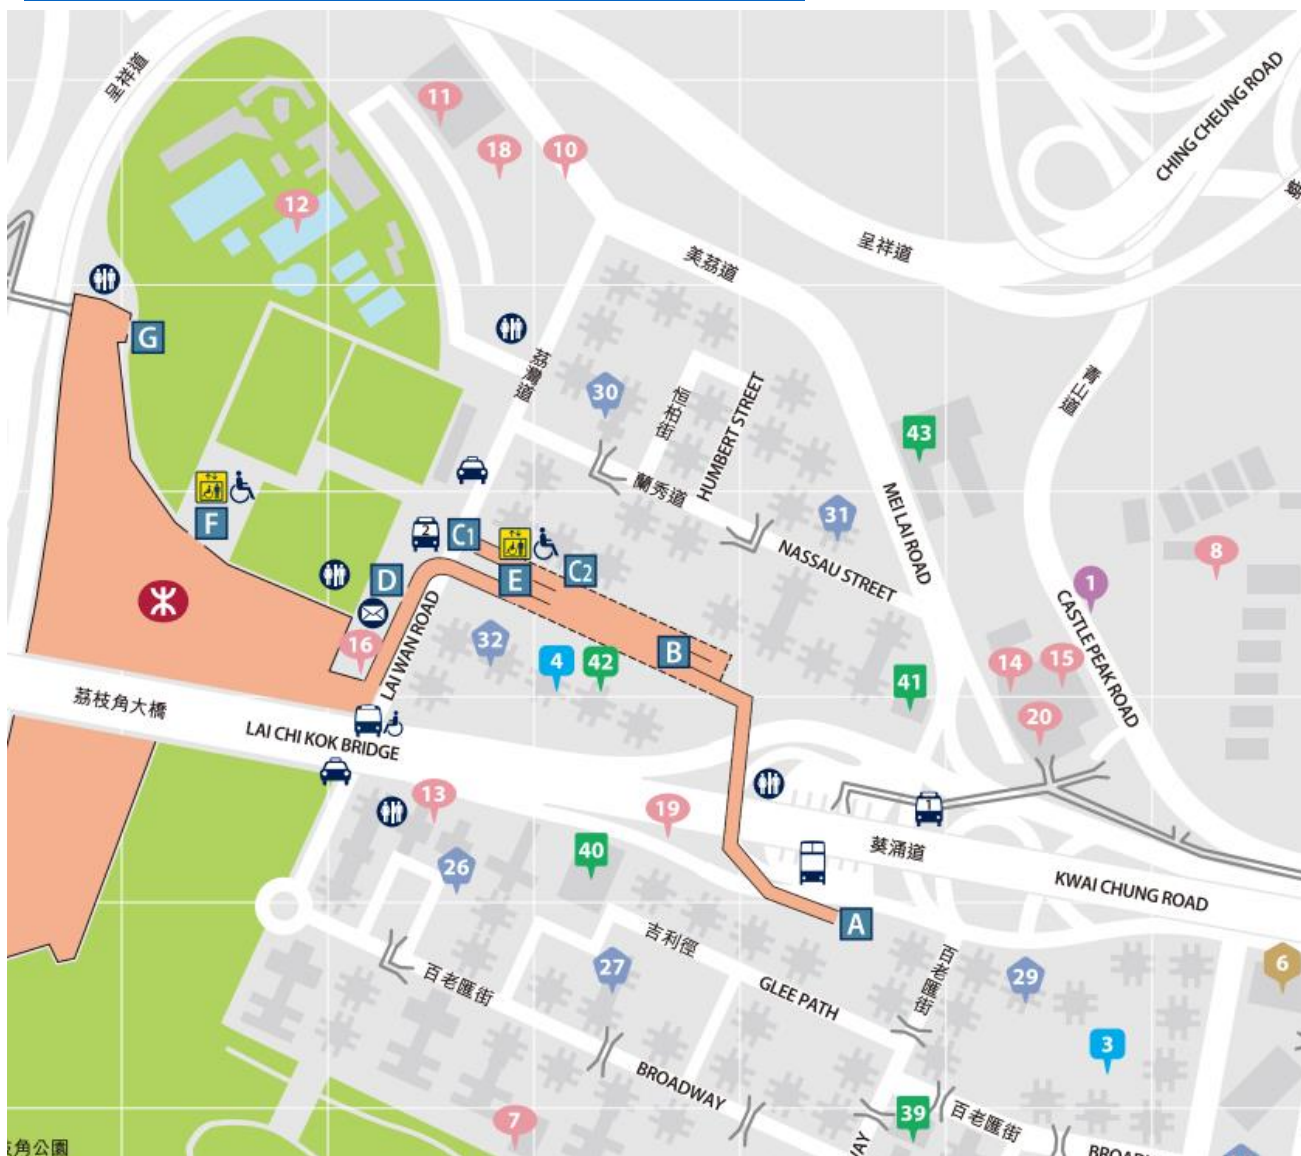

约 20 分钟路程至岭南大学 ([地图](#))

租金参考： 2 房单位，504 平方尺，2023 年 5 月月租为 HK\$14,800

36 世宙 Yuccie Square

约 20 分钟路程至岭南大学 ([地图](#))

租金参考： 2 房单位，429 平方尺，2023 年 5 月月租为 HK\$14,000

Disclaimer: Information prepared by OSA Hostel Team in sole purpose of information giving. The University has no relationships and involvements with the private rental properties and property agencies mentioned, and the University would not take any responsibility about the content of their websites. (June 2023)

港铁元朗站地图 (屯马线):

<https://www.mtr.com.hk/archive/ch/services/maps/yul.pdf>

11

Grand YOHO

约 20 分钟路程至岭南大学 ([地图](#))

租金参考： 2 房单位， 499 平方尺， 2023 年 5 月月租为 HK\$16,500

27

新時代中城
YOHO Midtown

约 25 分钟路程至岭南大学 ([地图](#))

租金参考： 2 房单位， 449 平方尺， 2023 年 5 月月租为 HK\$14,800

28

新時代廣場
YOHO Town

约 25 分钟路程至岭南大学 ([地图](#))

租金参考： 2 房单位， 432 平方尺， 2023 年 5 月月租为 HK\$13,500

Disclaimer: Information prepared by OSA Hostel Team in sole purpose of information giving. The University has no relationships and involvements with the private rental properties and property agencies mentioned, and the University would not take any responsibility about the content of their websites. (June 2023)

港铁美孚站地图 (屯马线):

<https://www.mtr.com.hk/archive/ch/services/maps/mef.pdf>

1 文化旅館翠雅山房
Heritage Lodge

学生可以直接联络文化旅館翠雅山房 (info@heritagelodgehk.com) 以了解最新的房价及配套优惠。

其他选择：

明爱乐信宿舍 ([Click Here](#))

Contented Living 深水埗安怡居(服务式公寓) ([Click Here](#))