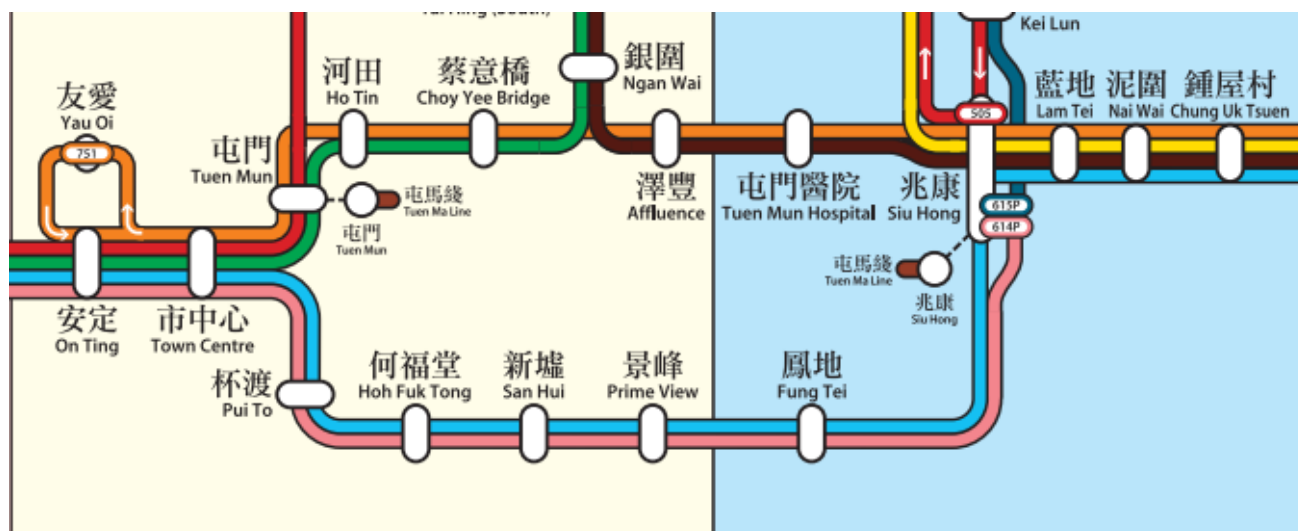

屯马线地铁沿线地区的校外住宿选择

有关校外出租住宿，学生可以考虑大学附近的私人屋苑或屯马线地铁沿线的住宿选择。

以下由岭南大学学生事务处 (OSA) 提供的校外住宿资料，仅供参考。岭南大学与提到的私人出租物业和物业代理没有任何关系，亦不会参与其中，对其网站的内容，大学不会承担任何责任。学生应自行浏览他们的网站并直接与他们联系以获取最新资讯，包括房价和住宿配套。

港铁路线图: <https://www.mtr.com.hk/archive/en/services/routemap.pdf>

岭南大学位于兆康站附近（屯马线棕色线）

Disclaimer: Information prepared by OSA Hostel Team in sole purpose of information giving. The University has no relationships and involvements with the private rental properties and property agencies mentioned, and the University would not take any responsibility about the content of their websites. (June 2023)

14 叠茵庭
Parkland Villas

步行约 3 分钟至岭南大学 (地图)

租金参考：2 房单位，389 平方尺，2023 年 5 月
月租为 HK\$10,500

租金参考：3 房单位，575 平方尺，2023 年 5 月
月租为 HK\$15,000

16 兆康苑 / 商場
Siu Hong Court / Shopping Centre

步行约 10 至 15 分钟至岭南大学 (地图)

租金参考：2 房单位，467 平方尺，2023 年 5 月
月租为 HK\$11,400

17 倚嶺南庭
South Hillcrest

步行约 3 分钟至岭南大学 (地图)

租金参考：2 房单位，572 平方尺，2023 年 5 月
月租为 HK\$14,000

轻铁路线图:

https://www.mtr.com.hk/en/customer/services/routemap_index.html

学生也可以在蓝地轻铁站寻找私人住宅，距离大学约 12 至 15 分钟路程。

Botania Villa 綠怡居